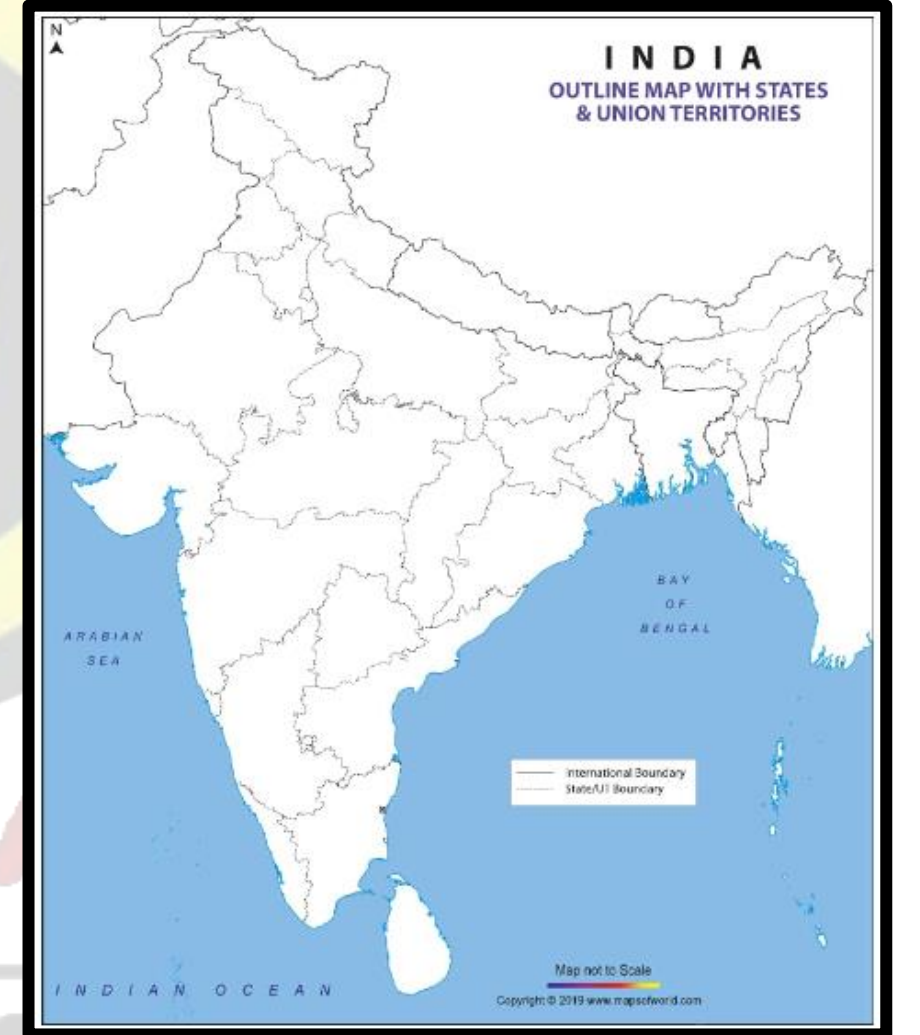

AZAD IAS
ACADEMY

दक्षिणी बिंदु → इन्दिरा पांडर
(अडमान – निकोबार)

पूर्वी बिंदु → किविधु
(अरुणाचल प्रदेश)

प० बिंदु → ग्रहर मोती
(गुजरात सरमीम)

ACADEMY