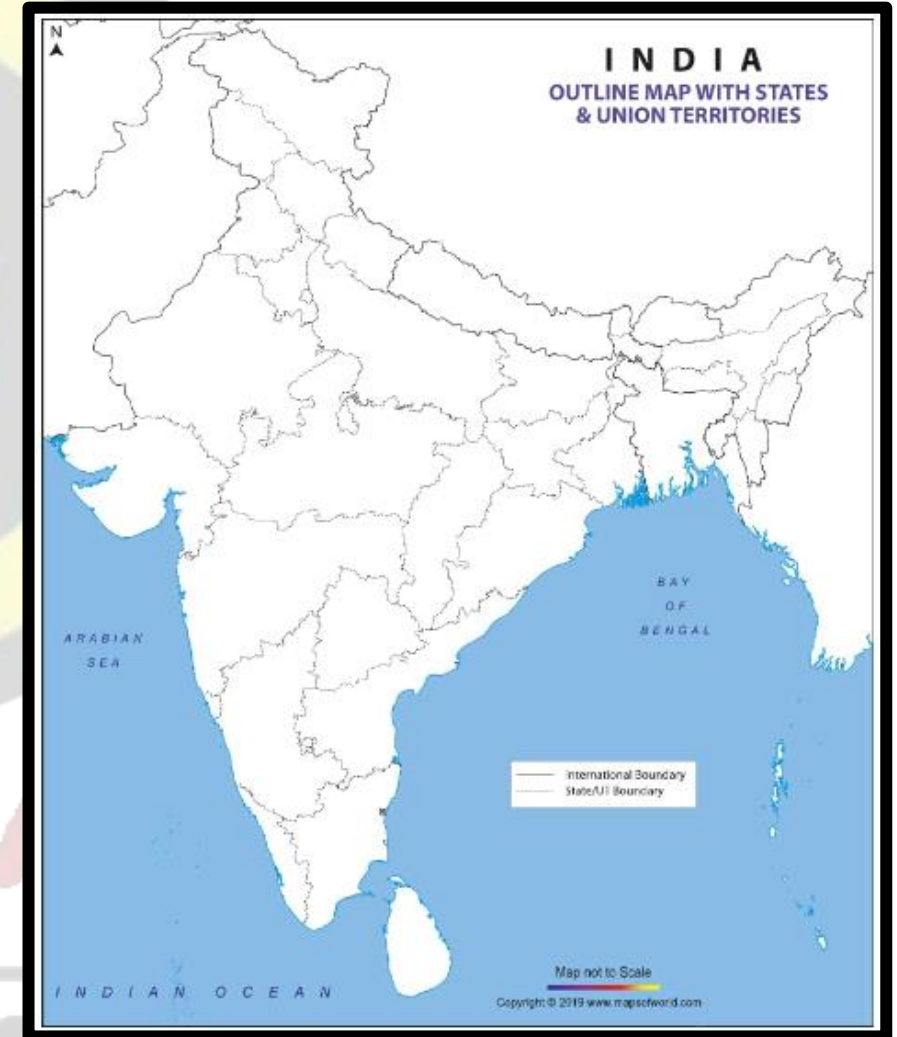

* भौगोलिक स्थिति:

→ वायु, जल, रेल, सड़क मार्ग
भारत और पड़ोसी देशों के
मध्य

→ भारत के द्विपक्षीय सम्बंध

→ भारत के I.R.S. और INSAT
और पड़ोसी देश

- भारत की मुख्य तटीय रेखा की लम्बाई → 6100 K.m
- कुल तट रेखा (द्वीपीय क्षेत्र सहित) → 7516.5 K.m
- कुल स्थलीय सीमा की लं० = 15200 K.m

→ कुल सीमा (स्थलीय +
समुद्री) = 22716.5 K.m

महत्वपूर्ण बिंदु →

→ उत्तरी बिंदु → इन्डिरा
कोल (सियाचिन ग्लेशियर)

AZAD IAS
ACADEMY

दक्षिणी बिंदु → इन्दिरा पांडर
(अडमान – निकोबार)

पूर्वी बिंदु → किविधु
(अरुणाचल प्रदेश)