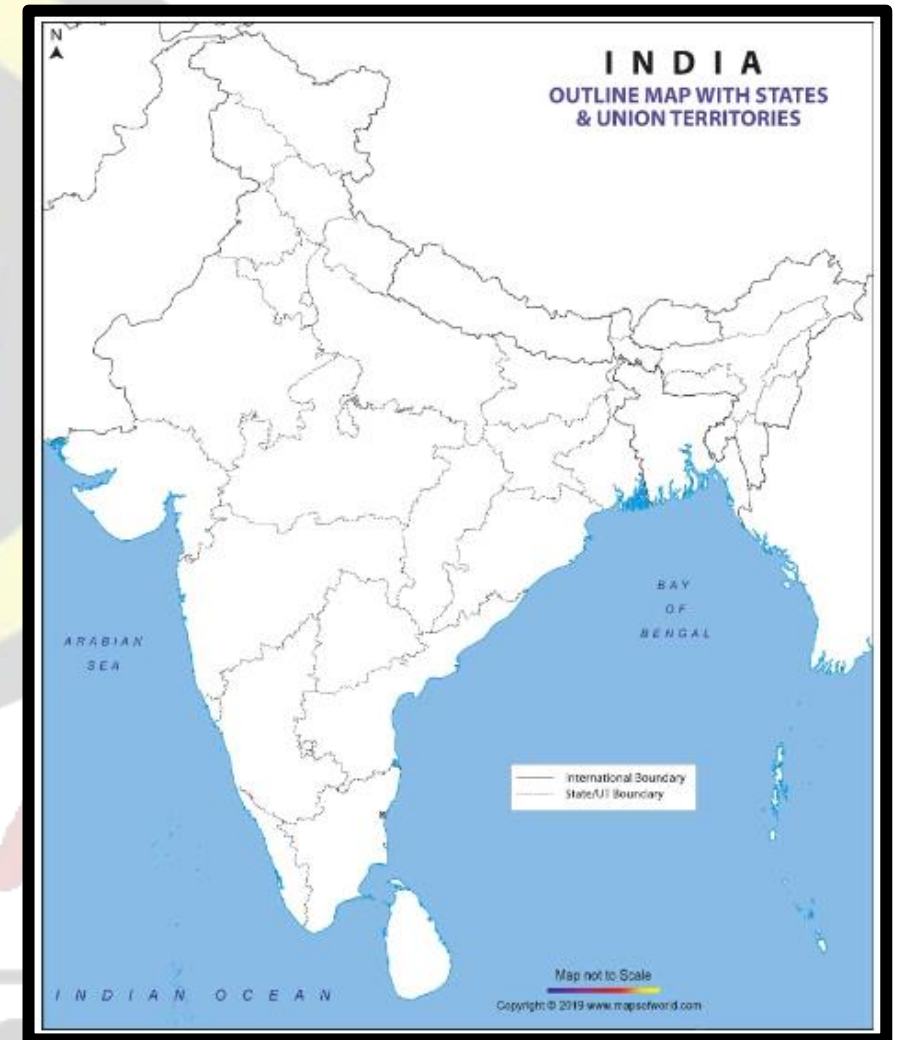

* भौगोलिक स्थिति:

→ वायु, जल, रेल, सड़क मार्ग
भारत और पड़ोसी देशों के
मध्य

→ भारत के द्विपक्षीय सम्बंध

→ भारत के I.R.S. और INSAT
और पड़ोसी देश

- भारत की मुख्य तटीय रेखा की लम्बाई → 6100 K.m
- कुल तट रेखा (द्वीपीय क्षेत्र सहित) → 7516.5 K.m
- कुल स्थलीय सीमा की लं० = 15200 K.m

→ कुल सीमा (स्थलीय +
समुद्री) = 22716.5 K.m

महत्वपूर्ण बिंदु →

→ उत्तरी बिंदु → इन्डिरा
कोल (सियाचिन ग्लेशियर)

AZAD IAS
ACADEMY

दक्षिणी बिंदु → इन्दिरा पांडर
(अडमान – निकोबार)

पूर्वी बिंदु → किविधु
(अरुणाचल प्रदेश)