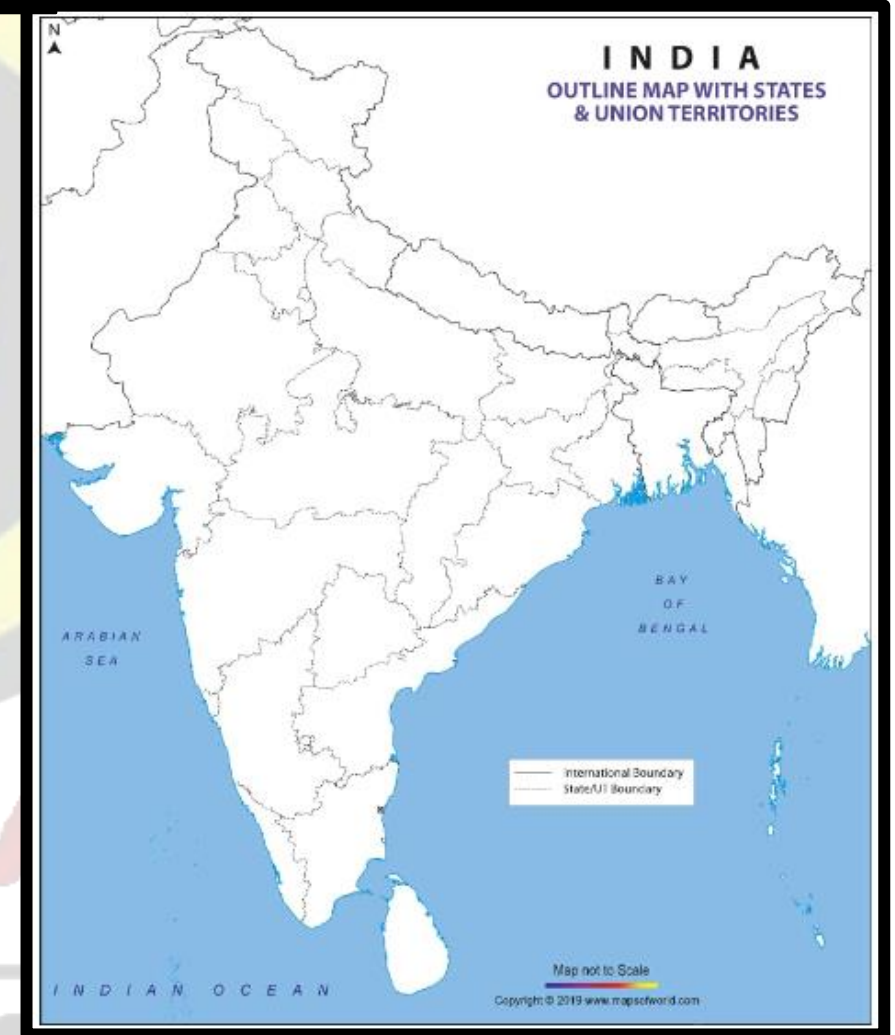

AZAD IAS

AZAD IAS ACADEMY

Unit Of Azad Group

*** भारत का पड़ोसी देशों के साथ**

स्थानिक सम्बंध

खगोलीय स्थिति:-

→ $8^{\circ}4' N - 37^{\circ}6' N$

→ $68^{\circ}7' E - 97^{\circ}25' E$

* भौगोलिक स्थिति:

→ वायु, जल, रेल, सड़क मार्ग
भारत और पड़ोसी देशों के
मध्य

→ भारत के द्विपक्षीय सम्बंध

→ भारत के I.R.S. और INSAT
और पड़ोसी देश

- भारत की मुख्य तटीय रेखा की लम्बाई → 6100 K.m
- कुल तट रेखा (द्वीपीय क्षेत्र सहित) → 7516.5 K.m
- कुल स्थलीय सीमा की लं० = 15200 K.m

→ कुल सीमा (स्थलीय +
समुद्री) = 22716.5 K.m

महत्वपूर्ण बिंदु →

→ उत्तरी बिंदु → इन्डिरा
कोल (सियाचिन ग्लेशियर)

AZAD IAS
ACADEMY

दक्षिणी बिंदु → इन्दिरा पांडर
(अडमान – निकोबार)

पूर्वी बिंदु → किविधु
(अरुणाचल प्रदेश)