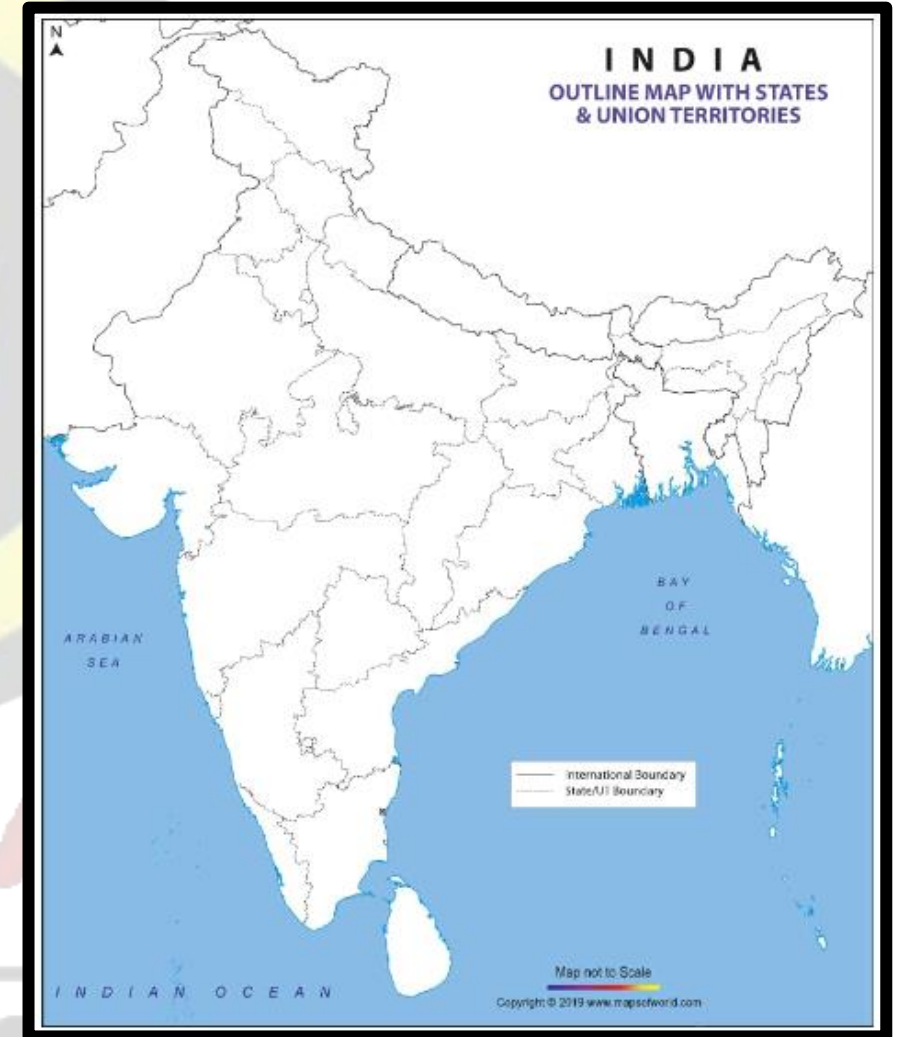

AZAD IAS

AZAD IAS ACADEMY

Unit Of Azad Group

*** भारत का पड़ोसी देशों के साथ**

स्थानिक सम्बंध

खगोलीय स्थिति:-

→ $8^{\circ}4' N - 37^{\circ}6' N$

→ $68^{\circ}7' E - 97^{\circ}25' E$

* भौगोलिक स्थिति:

→ वायु, जल, रेल, सड़क मार्ग
भारत और पड़ोसी देशों के
मध्य

→ भारत के द्विपक्षीय सम्बंध

→ भारत के I.R.S. और INSAT
और पड़ोसी देश

- भारत की मुख्य तटीय रेखा की लम्बाई → 6100 K.m
- कुल तट रेखा (द्वीपीय क्षेत्र सहित) → 7516.5 K.m
- कुल स्थलीय सीमा की लं० = 15200 K.m

→ कुल सीमा (स्थलीय +
समुद्री) = 22716.5 K.m

महत्वपूर्ण बिंदु →

→ उत्तरी बिंदु → इन्डिरा
कोल (सियाचिन ग्लेशियर)

AZAD IAS
ACADEMY

दक्षिणी बिंदु → इन्दिरा पांडर
(अडमान – निकोबार)

पूर्वी बिंदु → किविधु
(अरुणाचल प्रदेश)